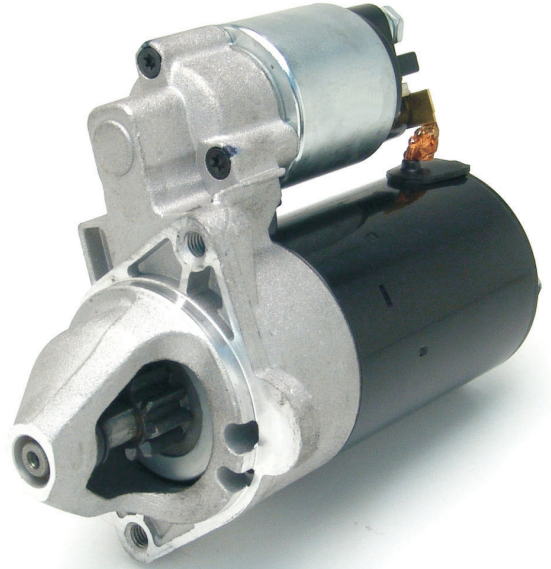

NEW

STARTER MOTOR

NEW

FOR SMART 0.8 Cdi

LES0266

12V / 1.0kW

9T - CW

CROSS REFERENCES

0001106014	BOSCH
0986019940	BOSCH
114051	CARGO
DRS3877	DELCO REMY
8EA737906-001	HELLA
CS1241	HELLA
LRS01575	LUCAS A.M.
63521060140	MAGNETI MARELLI
MSN2067	MAGNETI MARELLI
0051513801	MERCEDES-BENZ
0051518301	MERCEDES-BENZ
6601510101	MERCEDES-BENZ
A0051513801	MERCEDES-BENZ
A0051518301	MERCEDES-BENZ
A6601510101	MERCEDES-BENZ
0001477V006	SMART
Q0001477V006	SMART