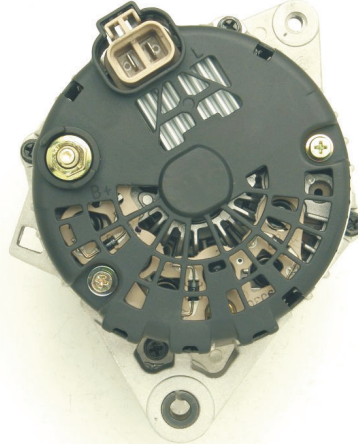

NEW

ALTERNATOR

NEW

FOR

HYUNDAI - KIA

LEA0553 - 14V / 90A

CROSS REFERENCES

8EL738208-001	HELLA	37300-23600	KIA
JA1789IR	HELLA	LRA02320	LUCAS A.M.
37300-22650	HYUNDAI	063532602010	MAGNETI MARELLI
37300-23600	HYUNDAI	MAN2602	MAGNETI MARELLI
37300-23720	HYUNDAI	439651	VALEO
37300-22650	KIA	440103	VALEO