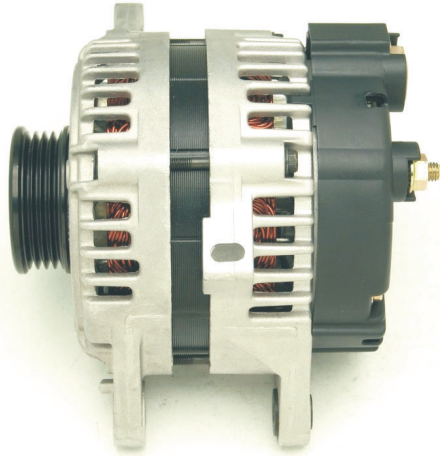

NEW

ALTERNATOR

NEW

FOR

HYUNDAI - KIA

LEA0553 - 14V / 90A

CROSS REFERENCES

8EL738208-001	HELLA	37300-23600	KIA
JA1789IR	HELLA	LRA02320	LUCAS A.M.
37300-22650	HYUNDAI	063532602010	MAGNETI MARELLI
37300-23600	HYUNDAI	MAN2602	MAGNETI MARELLI
37300-23720	HYUNDAI	439651	VALEO
37300-22650	KIA	440103	VALEO