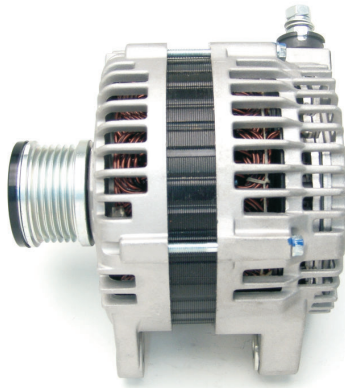

NEW

ALTERNATOR

NEW

FOR

NISSAN X-TRAIL 2.0 & 2.5

PRIMERA 2.0

LEA0592 - 14V / 110A

CROSS REFERENCES

113316	CARGO
DRA3945	DELCO REMY
8EL738087-001	HELLA
JA1712IR	HELLA
LR1110-713	HITACHI
LR1110-713B	HITACHI
LR1110-713V	HITACHI
LR1110-717	HITACHI
LR1110-717B	HITACHI
LRA02351	LUCAS A.M.
23100-AU400	NISSAN
23100-AU40A	NISSAN
23100-AU420	NISSAN