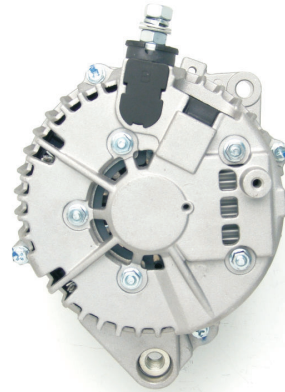

NEW

ALTERNATOR

NEW

FOR

NISSAN X-TRAIL 2.0 & 2.5

PRIMERA 2.0

LEA0592 - 14V / 110A

CROSS REFERENCES

113316	CARGO
DRA3945	DELCO REMY
8EL738087-001	HELLA
JA1712IR	HELLA
LR1110-713	HITACHI
LR1110-713B	HITACHI
LR1110-713V	HITACHI
LR1110-717	HITACHI
LR1110-717B	HITACHI
LRA02351	LUCAS A.M.
23100-AU400	NISSAN
23100-AU40A	NISSAN
23100-AU420	NISSAN