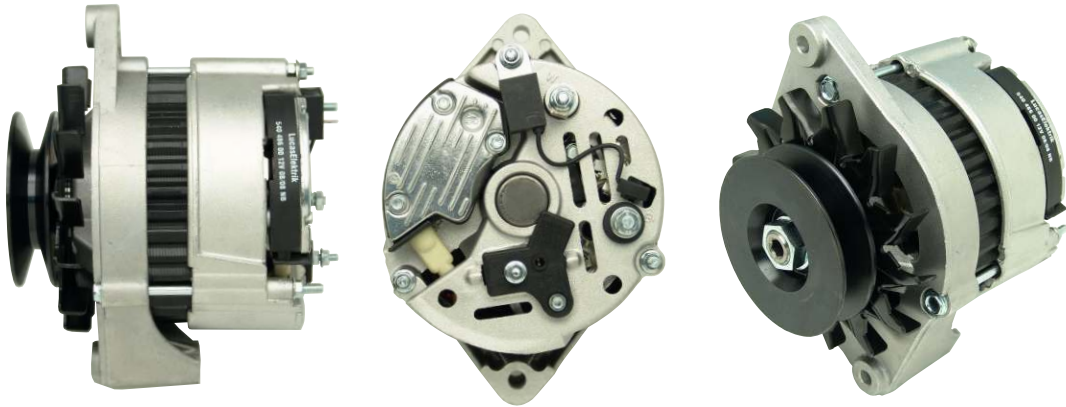

ALTERNATORS FOR JOHN DEERE

LEA0508

14V / 55A

LEA0509

14V / 70A

CROSS REFERENCE			
0120489703	BOSCH	IA0453	ISKRA
0120489704	BOSCH	AL 28516	JOHN DEERE
0986033320	BOSCH	AL35998	JOHN DEERE
8EL725822-001	HELLA	AZ26910	JOHN DEERE
CA522IR	HELLA	LRA00621	LUCAS A.M.
11.201.929	ISKRA	943356783	M. MARELLI
AAK3328	ISKRA	MAR876	M. MARELLI

CROSS REFERENCE			
0120488217	BOSCH	11.201.934	ISKRA
0120488218	BOSCH	AAK3329	ISKRA
0120489156	BOSCH	IA0592	ISKRA
0120489317	BOSCH	AL67175	JOHN DEERE
0986037450	BOSCH	AL67176	JOHN DEERE
DRA3445	DELCO REMY	AL81436	JOHN DEERE
DRA7450	DELCO REMY	TY6669	JOHN DEERE
8EL732698-001	HELLA	LRA01703	LUCAS A.M.
CA915IR	HELLA	LRB00293	LUCAS A.M.