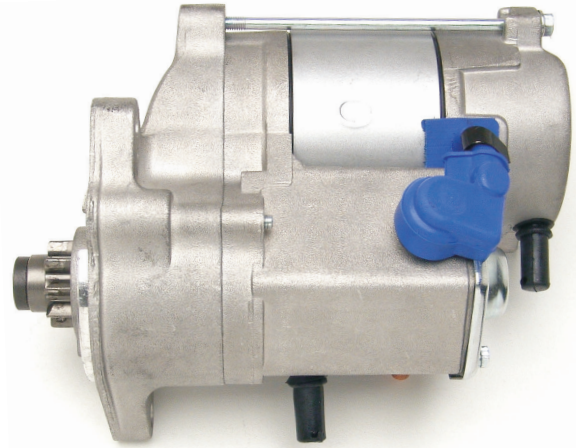

NEW

STARTER MOTOR

NEW

FOR KUBOTA

LES0281

12V / 1.4kW

9T - CW

CROSS REFERENCES

0986023460	BOSCH	JS730	HELLA	16695-63013	KUBOTA
110447	CARGO	15504-63010	KUBOTA	16871-63011	KUBOTA
112547	CARGO	15504-63011	KUBOTA	16871-63012	KUBOTA
DRS0235	DELCO REMY	15504-63012	KUBOTA	17594-63011	KUBOTA
DRS3966	DELCO REMY	15741-63010	KUBOTA	17594-63012	KUBOTA
028000-8320	DENSO	15741-63011	KUBOTA	37560-63010	KUBOTA
028000-8321	DENSO	16235-63010	KUBOTA	37560-63011	KUBOTA
228000-0950	DENSO	16235-63011	KUBOTA	37560-63012	KUBOTA
228000-0951	DENSO	16235-63012	KUBOTA	70000-65461	KUBOTA
228000-0970	DENSO	16271-63013	KUBOTA	K7561-61810	KUBOTA
228000-0971	DENSO	16285-63011	KUBOTA	K7561-61811	KUBOTA
228000-0980	DENSO	16285-63012	KUBOTA	LRS01169	LUCAS A.M.
228000-0981	DENSO	16612-63010	KUBOTA	LRS01526	LUCAS A.M.
228000-6320	DENSO	16612-63011	KUBOTA	LRS01629	LUCAS A.M.
228000-6321	DENSO	16612-63012	KUBOTA	LRS02308	LUCAS A.M.
428000-2640	DENSO	16695-63011	KUBOTA	20513059	PRESTOLITE
8EA730270-001	HELLA	16695-63012	KUBOTA		