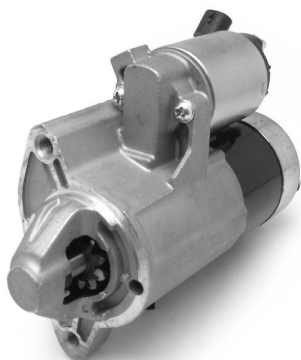

LEA0605
14V / 65A

Used On: Fiat Ducato 1.9TD, 2.5TD 1990-94
Replaces: Iskra 11.201.327, AAK4153
Fiat 46231786, 4721589, 4731839, 4808505

LEA0722
14V / 70A

Used On: Honda Civic 1.4 2001-05
Replaces: Mitsubishi A5TA7091, A5TA7091ZC
Honda 31100-PLM-A01, -A02, -A02RM

LEA0736
14V / 120A

Used On: Massey Ferguson 6270, 6280, 6290, 8210,
8220, 8240 Models 1999-2000
Replaces: Valeo A13VI243
Massey Ferguson 3780634M1

LES0270
12V / 1.4kW

CCW / 13 Teeth
Used On: Nissan Altima 2.5 2002-03
Replaces: Mitsubishi M0T87081, M0T87085
Nissan 23300-8H500, -8J010

LES0279
12V / 1.6kW

CW / 10 Teeth
Used On: Jeep Liberty & Wrangler L4 Models 2003->>
Replaces: Mitsubishi M1T86782, M1T86782ZC
Chrysler 56041436AB, 56041641AC

LES0347
12V / 0.8kW

CW / 8 Teeth
Used On: Fiat Albea, Palio & Punto 1.2 1998->>
Replaces: Magneti Marelli 63101018, 63102018, 63102020
Fiat 46548654, 46740242, 55195030