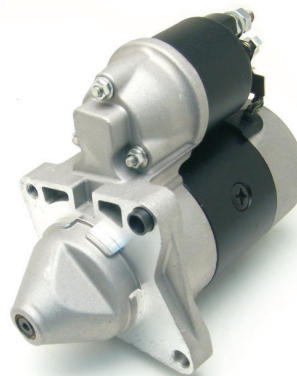

LEA0605
14V / 65A

Used On: Fiat Ducato 1.9TD, 2.5TD 1990-94
Replaces: Iskra 11.201.327, AAK4153
Fiat 46231786, 4721589, 4731839, 4808505

LEA0722
14V / 70A

Used On: Honda Civic 1.4 2001-05
Replaces: Mitsubishi A5TA7091, A5TA7091ZC
Honda 31100-PLM-A01, -A02, -A02RM

LEA0736
14V / 120A

Used On: Massey Ferguson 6270, 6280, 6290, 8210,
8220, 8240 Models 1999-2000
Replaces: Valeo A13VI243
Massey Ferguson 3780634M1

LES0270
12V / 1.4kW

CCW / 13 Teeth
Used On: Nissan Altima 2.5 2002-03
Replaces: Mitsubishi M0T87081, M0T87085
Nissan 23300-8H500, -8J010

LES0279
12V / 1.6kW

CW / 10 Teeth
Used On: Jeep Liberty & Wrangler L4 Models 2003->>
Replaces: Mitsubishi M1T86782, M1T86782ZC
Chrysler 56041436AB, 56041641AC

LES0347
12V / 0.8kW

CW / 8 Teeth
Used On: Fiat Albea, Palio & Punto 1.2 1998->>
Replaces: Magneti Marelli 63101018, 63102018, 63102020
Fiat 46548654, 46740242, 55195030