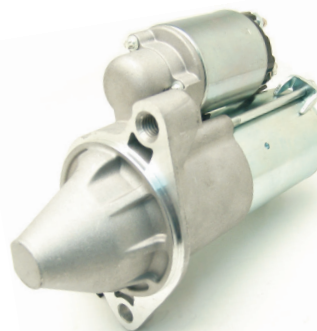

**LEA0472**  
**14V / 125A**

Used On: Mitsubishi Pajero III 3.2 DI-D 2001->>  
Replaces: Mitsubishi MRA90351, A3TB199

**LEA0618**  
**14V / 65A**

Used On: Fiat Argenta, Croma 2.5D, TD 1981-96  
Fiat Ducato 1.9D, TD 1987-94  
Replaces: Iskra 11.201.329  
Magnetit Marelli 63305832, 63307801

**LEA0626**  
**14V / 120A**

Used On: John Deere 5.9, 7.2 D 1981-97  
Replaces: Bosch 0-120-484-027  
Case 327121A1  
John Deere AH165975, AI78689, AL81438

**LES0242**  
**12V / 1.2kW**

CW / 8 Teeth  
Used On: Hyundai Coupe, Santra & Trajet 2.7 2000->>  
Replaces: Valeo TM000A14401  
Hyundai 36100-37210

**LES0367**  
**12V / 2.0kW**

CW / 9 Teeth  
Used On: Fiat Bravo, Marea & Punto 1.9TD 1996-02  
Fiat Doblo 1.9TD 2001-02 2001-02  
Replaces: Bosch 0-001-109-030  
Fiat 46430784, 46473784, 60814911

**LES0368**  
**12V / 1.4kW**

CW / 9 Teeth  
Used On: Chevrolet Captiva 2.4 Evanda 2.0 2006->>  
Suzuki Forenza 2.0 2004-08  
Replaces: Delco Remy 9647377  
General Motors 96450663

All non - Lucas Elektrik A.Ş. numbers and names are for reference only.