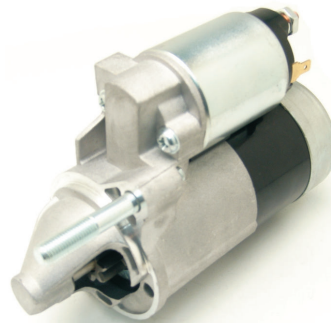

**LEA0472**  
**14V / 125A**

Used On: Mitsubishi Pajero III 3.2 DI-D 2001->>  
Replaces: Mitsubishi MRA90351, A3TB199

**LEA0618**  
**14V / 65A**

Used On: Fiat Argenta, Croma 2.5D, TD 1981-96  
Fiat Ducato 1.9D, TD 1987-94  
Replaces: Iskra 11.201.329  
Magnetit Marelli 63305832, 63307801

**LEA0626**  
**14V / 120A**

Used On: John Deere 5.9, 7.2 D 1981-97  
Replaces: Bosch 0-120-484-027  
Case 327121A1  
John Deere AH165975, AI78689, AL81438

**LES0242**  
**12V / 1.2kW**

CW / 8 Teeth  
Used On: Hyundai Coupe, Santra & Trajet 2.7 2000->>  
Replaces: Valeo TM000A14401  
Hyundai 36100-37210

**LES0367**  
**12V / 2.0kW**

CW / 9 Teeth  
Used On: Fiat Bravo, Marea & Punto 1.9TD 1996-02  
Fiat Doblo 1.9TD 2001-02 2001-02  
Replaces: Bosch 0-001-109-030  
Fiat 46430784, 46473784, 60814911

**LES0368**  
**12V / 1.4kW**

CW / 9 Teeth  
Used On: Chevrolet Captiva 2.4 Evanda 2.0 2006->>  
Suzuki Forenza 2.0 2004-08  
Replaces: Delco Remy 9647377  
General Motors 96450663

All non - Lucas Elektrik A.Ş. numbers and names are for reference only.