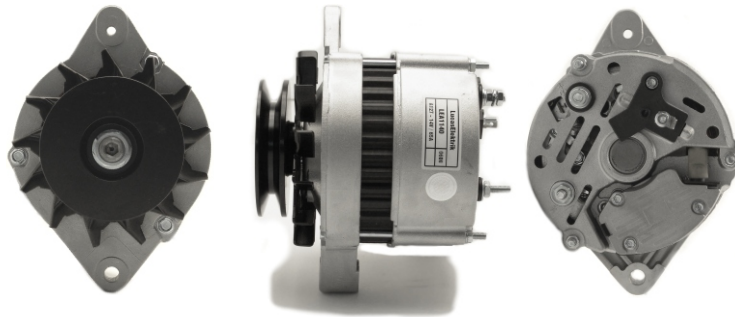

LEA1140

LucasElektrik A127

14V 65A P1 / OD 94mm

CROSS		MAKE & MODEL		
CLAAS	6005706661	MASSEY-FERGUSON	MF 50	Perkins A4.212
MASSEY F	3467 043 M91	MASSEY-FERGUSON	MF 30	Perkins A4.318.2
MASSEY F	3581 388 M1	MASSEY-FERGUSON	MF 235	Perkins A3.152
MASSEY F	3930 502 R91	MASSEY-FERGUSON	MF 255	Perkins AD4.236
ISKRA	IA 0692	MASSEY-FERGUSON	MF 265	Perkins A4.236
ISKRA	11204373	MASSEY-FERGUSON	MF 275	Perkins A4.236
ISKRA	AAK4822	MASSEY-FERGUSON	MF 285	Perkins A4.318
MAHLE	MG 271	MASSEY-FERGUSON	MF 290	Perkins A4.248
		MASSEY-FERGUSON	MF 298	Perkins A4.318.2
		MASSEY-FERGUSON	MF 592	Perkins A4.318
		MASSEY-FERGUSON	MF 595	Perkins A4.318
		MASSEY-FERGUSON	MF 675	Perkins A4.236
		MASSEY-FERGUSON	MF 690	Perkins A4.248
		MASSEY-FERGUSON	MF 2720	Perkins AT6.354.4
		MASSEY-FERGUSON	MF 2725	Perkins AT6.354.4
		MASSEY-FERGUSON	MF 3050.2	Perkins A4.236
		MASSEY-FERGUSON	MF 3050.4	Perkins A4.236
		MASSEY-FERGUSON	MF 3600 / 3610	Perkins A6.354.4
		MASSEY-FERGUSON	MF 3650	Perkins AT6.354.4
		MASSEY-FERGUSON	MF 3070	Perkins AT4.236
		MASSEY-FERGUSON	MF 3080	Perkins A6.354.4
		MASSEY-FERGUSON	MF 3090	Perkins A6.354.4