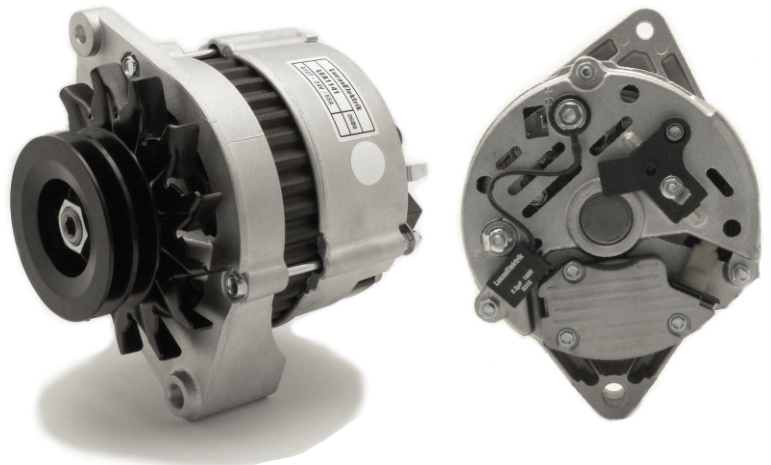

LEA1136

14V / 70A PV1

IA0856

REPLACING ISKRA:11.201.945 / AAK3339
CARGO:114465

DEUTZ AG (KHD)	F8L413	1976->>
VOLVO (BM)	2200, 2204, 2250, 2254, 430,5	-

LEA1141

28V / 55A PV2

IA0854

REPLACING ISKRA:11.201.943 / AAK3337

VOLVO	L 180C	-
VOLVO (BM)	L90	1986-1992
VOLVO (BM)	LM641,642, LM846	-

All non - Lucas Elektrik A.Ş. numbers and names are for reference only.

For further inquiries: e-mail:marketing@lucaselektrik.com Fax:+90 264 276 8771