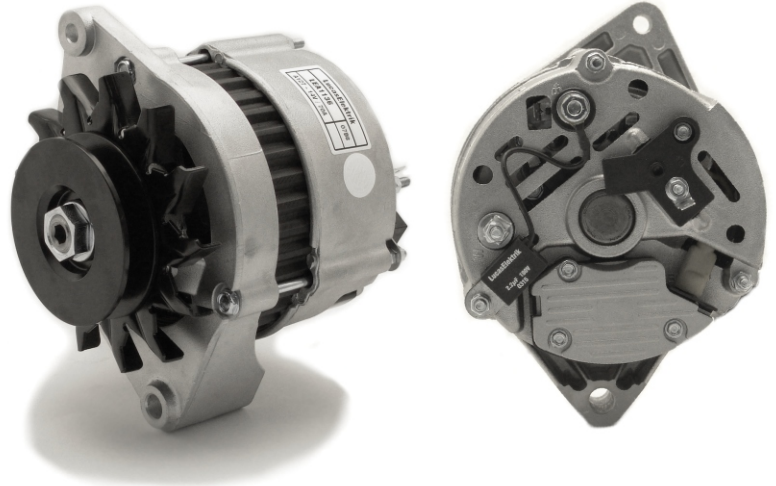

LEA1136

14V / 70A PV1

IA0856

REPLACING ISKRA:11.201.945 / AAK3339
CARGO:114465

DEUTZ AG (KHD)	F8L413	1976->>
VOLVO (BM)	2200, 2204, 2250, 2254, 430,5	-

LEA1141

28V / 55A PV2

IA0854

REPLACING ISKRA:11.201.943 / AAK3337

VOLVO	L 180C	-
VOLVO (BM)	L90	1986-1992
VOLVO (BM)	LM641,642, LM846	-

All non - Lucas Elektrik A.Ş. numbers and names are for reference only.

For further inquiries: e-mail:marketing@lucaselektrik.com Fax:+90 264 276 8771