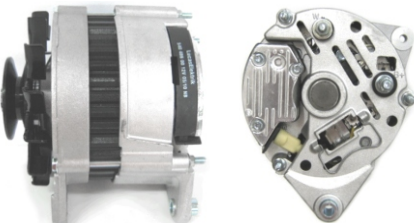

LEA1163 14V / 55A PV1

IA1298
11.203.536
MG 618
AAK4380
82989529

CASE

LEA1164 14V / 55A PV1

IA1359
11.203.751
MG 287
AAK1839

HELWAN DIESEL

LEA1167 14V / 80A PV1

IA1227 LRA03385
11.203.375
MG 161
AAK4336
205804

AGCO
MASSEY FERGUSON

LEA1168 14V / 80A PV2

IA1311
11.203.624
MG 680
AAK1804
3691711M91

LANDINI

LEA1169 14V / 80A

IA1321 4287013M2
11.204.670 115777
MG 168 LRA03545
AAK4931 AAK4390
4287013M1 IA1451

MASSEY FERGUSON