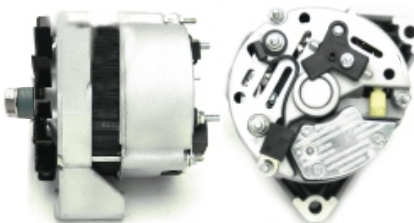

LEA1163 14V / 55A PV1

IA1298
11.203.536
MG 618
AAK4380
82989529

CASE

LEA1164 14V / 55A PV1

IA1359
11.203.751
MG 287
AAK1839

HELWAN DIESEL

LEA1167 14V / 80A PV1

IA1227 LRA03385
11.203.375
MG 161
AAK4336
205804

AGCO
MASSEY FERGUSON

LEA1168 14V / 80A PV2

IA1311
11.203.624
MG 680
AAK1804
3691711M91

LANDINI

LEA1169 14V / 80A

IA1321 4287013M2
11.204.670 115777
MG 168 LRA03545
AAK4931 AAK4390
4287013M1 IA1451

MASSEY FERGUSON