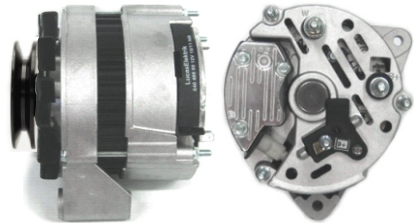

LEA1163 14V / 55A PV1

IA1298
11.203.536
MG 618
AAK4380
82989529

CASE

LEA1164 14V / 55A PV1

IA1359
11.203.751
MG 287
AAK1839

HELWAN DIESEL

LEA1167 14V / 80A PV1

IA1227 LRA03385
11.203.375
MG 161
AAK4336
205804

AGCO
MASSEY FERGUSON

LEA1168 14V / 80A PV2

IA1311
11.203.624
MG 680
AAK1804
3691711M91

LANDINI

LEA1169 14V / 80A

IA1321 4287013M2
11.204.670 115777
MG 168 LRA03545
AAK4931 AAK4390
4287013M1 IA1451

MASSEY FERGUSON