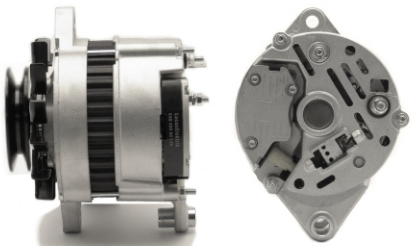

LEA1163 14V / 55A PV1

IA1298
11.203.536
MG 618
AAK4380
82989529

CASE

LEA1164 14V / 55A PV1

IA1359
11.203.751
MG 287
AAK1839

HELWAN DIESEL

LEA1167 14V / 80A PV1

IA1227 LRA03385
11.203.375
MG 161
AAK4336
205804

AGCO
MASSEY FERGUSON

LEA1168 14V / 80A PV2

IA1311
11.203.624
MG 680
AAK1804
3691711M91

LANDINI

LEA1169 14V / 80A

IA1321 4287013M2
11.204.670 115777
MG 168 LRA03545
AAK4931 AAK4390
4287013M1 IA1451

MASSEY FERGUSON