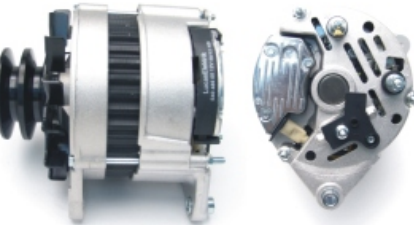

LEA1163 14V / 55A PV1

IA1298
11.203.536
MG 618
AAK4380
82989529

CASE

LEA1164 14V / 55A PV1

IA1359
11.203.751
MG 287
AAK1839

HELWAN DIESEL

LEA1167 14V / 80A PV1

IA1227 LRA03385
11.203.375
MG 161
AAK4336
205804

AGCO
MASSEY FERGUSON

LEA1168 14V / 80A PV2

IA1311
11.203.624
MG 680
AAK1804
3691711M91

LANDINI

LEA1169 14V / 80A

IA1321 4287013M2
11.204.670 115777
MG 168 LRA03545
AAK4931 AAK4390
4287013M1 IA1451

MASSEY FERGUSON