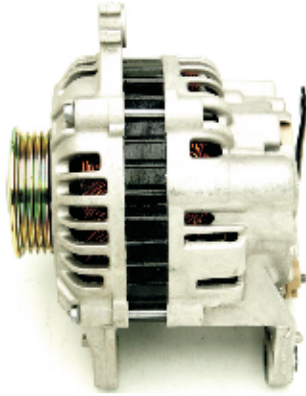

ALTERNATOR

FOR HYUNDAI, KIA & MITSUBISHI

LEA0452

14V / 90A / PV4 dia 63mm

CROSS REFERENCES

| | |
|---------------|---------------------|
| 37300-32800 | HYUNDAI |
| 37300-33100 | HYUNDAI |
| 37300-33101 | HYUNDAI |
| 37300-33102 | HYUNDAI |
| 37300-33103 | HYUNDAI |
| 8EL730067-001 | HELLA |
| A3T45691 | MITSUBISHI |
| A3T45693 | MITSUBISHI |
| A3T45693ZC | MITSUBISHI |
| A3T45694 | MITSUBISHI |
| AB190025 | MANDO / VALEO KOREA |
| AB190072 | MANDO / VALEO KOREA |
| DRA3185 | DELCO REMY |
| JA684IR | HELLA |
| LRA02646 | LUCAS AFTER MARKET |
| MD149750 | MITSUBISHI |
| MD153357 | MITSUBISHI |
| MD153843 | MITSUBISHI |

APPLICATIONS

| | | |
|------------|---------------------------|-----------|
| HYUNDAI | Lantra I 1.6 i.e. 16V | 1990-1995 |
| HYUNDAI | Lanta I 1.8 i.e. 16V | 1990-1995 |
| HYUNDAI | Sonata I 2.0 i 16V | 1991-1998 |
| KIA | Joice 2.0 | 2001->> |
| MITSUBISHI | Eclipse I 2.0 i 16V | 1991-1995 |
| MITSUBISHI | Eclipse I 2.0 i 16V 4x4 | 1991-1995 |
| MITSUBISHI | Eclipse II 2000 GT 16V | 1995->> |
| MITSUBISHI | Galant IV 2.0 | 1988-1992 |
| MITSUBISHI | Galant IV 2.0 4x4 | 1989-1992 |
| MITSUBISHI | Galant IV 2.0 GTI 16V | 1988-1992 |
| MITSUBISHI | Galant IV 2.0 GTI 16V 4x4 | 1989-1992 |
| MITSUBISHI | Galant IV Sedan 2.0 | 1987-1992 |
| MITSUBISHI | Galant IV Sedan 2.0 4x4 | 1988-1992 |
| MITSUBISHI | Galant IV Sedan 2.0 GTI | 1987-1992 |
| MITSUBISHI | Lancer IV 1.8 GTI | 1989-1992 |
| MITSUBISHI | Santamo 2.0 16V , 4x4 | 1999->> |