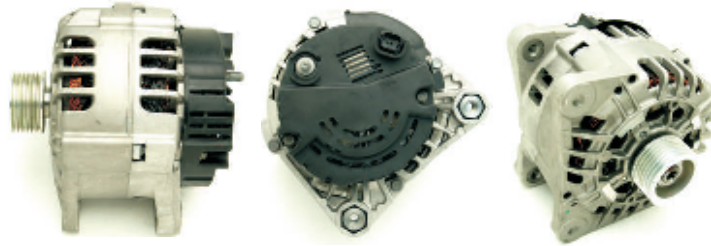

ALTERNATORS

RENAULT Avantime / Espace / Laguna / Master / Traffic / Vel Satis
OPEL Movano / Vivaro - **VAUXHALL** Movano / Vivaro
NISSAN Interstar / Primastar - **VOLVO** S40 / V40

LEA0457

14V / 125A

7700427476	RENAULT
7711134329	RENAULT
8200153713	RENAULT
8200206251	RENAULT
8200495304	RENAULT
8200538816	RENAULT
8200690202	RENAULT
9201826	VAUXHALL
4506176	GM
9201826	GM

4506176	OPEL
2310000QAP	NISSAN
LRA02059	LUCAS A.M.
LRA02158	LUCAS A.M.
DRA4186	DELCO REMY
8EL737983-001	HELLA
CA1661IR	HELLA
2542393	VALEO
2542640	VALEO
2542722	VALEO

SG12B030	VALEO
SG12B068	VALEO
SG12B072	VALEO
SG12B097	VALEO
SG12B107	VALEO
SG12B122	VALEO
437423	VALEO
439464	VALEO
2543338	VALEO

Clutch Pulley

LEA0476

14V / 125A

7700426849	RENAULT
7711134316	RENAULT
8200062583	RENAULT
8200120417	RENAULT
8200162474	RENAULT
8200495302	RENAULT
8200690199	RENAULT
8251641	VOLVO
8602806	VOLVO
8253785	VOLVO
8602279	VOLVO