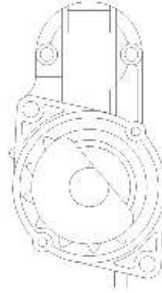

# LES0240

12V / 1.0kW / CW / 8T

CROSS REFERENCES			
0986018570	BOSCH	A00515121010080	MERCEDES-BENZ
0986018571	BOSCH	A1661510001	MERCEDES-BENZ
DRS8571	DELCO REMY	187682	VALEO
8EA737575-001	HELLA	188329	VALEO
CS1117	HELLA	190080	VALEO
LRT00205	LUCAS A.M.	191724	VALEO
LRT205	LUCAS A.M.	438027	VALEO
0041518501	MERCEDES-BENZ	455747	VALEO
0051511101	MERCEDES-BENZ	D7E	VALEO
0051512101	MERCEDES-BENZ	D7E18	VALEO
004151850180	MERCEDES-BENZ	D7E18SH	VALEO
005151210180	MERCEDES-BENZ	D7E38	VALEO
00515121010080	MERCEDES-BENZ	D7E4	VALEO
A0041518501	MERCEDES-BENZ	D7E8	VALEO
A0051512101	MERCEDES-BENZ	ND209	VALEO

APPLICATIONS		
MERCEDES-BENZ	A 140 (168.031), (168.031, 168.131)	1997-2004
	A 150 (169.031, 169.331)	2004->>
	A 160 (168.033, 168.133)	1997-2004
	A 170 (169.032, 169.332)	2004->>
	A 190 (168.032, 168.132)	1997-2004
	A 200 (169.033, 169.333)	2004->>
	A 200 Turbo (169.034, 169.334)	2005->>
	A 210 (168.035, 168.135)	2002-2004
	B 150 (245.231)	2005->>
	B 170 (245.232)	2005->>
	Citaro G, N, NG	2000->>
	Vaneo (414) 1.6, 1.9	2002->>