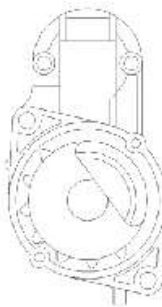

CROSS REFERENCES			
0986018570	BOSCH	A00515121010080	MERCEDES-BENZ
0986018571	BOSCH	A1661510001	MERCEDES-BENZ
DRS8571	DELCO REMY	187682	VALEO
8EA737575-001	HELLA	188329	VALEO
CS1117	HELLA	190080	VALEO
LRT00205	LUCAS A.M.	191724	VALEO
LRT205	LUCAS A.M.	438027	VALEO
0041518501	MERCEDES-BENZ	455747	VALEO
0051511101	MERCEDES-BENZ	D7E	VALEO
0051512101	MERCEDES-BENZ	D7E18	VALEO
004151850180	MERCEDES-BENZ	D7E18SH	VALEO
005151210180	MERCEDES-BENZ	D7E38	VALEO
00515121010080	MERCEDES-BENZ	D7E4	VALEO
A0041518501	MERCEDES-BENZ	D7E8	VALEO
A0051512101	MERCEDES-BENZ	ND209	VALEO

APPLICATIONS		
MERCEDES-BENZ	A 140 (168.031), (168.031, 168.131)	1997-2004
	A 150 (169.031, 169.331)	2004->>
	A 160 (168.033, 168.133)	1997-2004
	A 170 (169.032, 169.332)	2004->>
	A 190 (168.032, 168.132)	1997-2004
	A 200 (169.033, 169.333)	2004->>
	A 200 Turbo (169.034, 169.334)	2005->>
	A 210 (168.035, 168.135)	2002-2004
	B 150 (245.231)	2005->>
	B 170 (245.232)	2005->>
	Citaro G, N, NG	2000->>
	Vaneo (414) 1.6, 1.9	2002->>

NEW

LES0243

12V / 0.8kW / CW / 8T