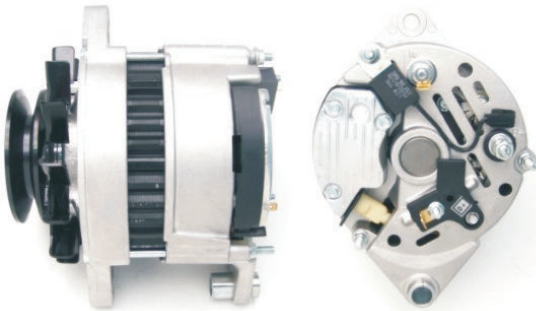

NEW

ALTERNATORS

NEW

FOR

FIAT - IVECO - LAVERDA - SAME DEUTZ-FAHR

LEA0589

W/OUT PULLEY

28V / 35A

LEA0590

Ø80mm PULLEY

CROSS REFERENCES

0120489412	BOSCH	IA0055	ISKRA
0120489612	BOSCH	IA0468	ISKRA
0120489793	BOSCH	LRA00839	LUCAS A.M.
0120489794	BOSCH	LRB00300	LUCAS A.M.
0986031340	BOSCH	63306000	M.MARELLI
DRA1340	DELCO REMY	63306020	M.MARELLI
4715786	FIAT	63306050	M.MARELLI
4717871	FIAT	63306060	M.MARELLI
4721890	FIAT	63306070	M.MARELLI
4722724	FIAT	63306079	M.MARELLI
4738563	FIAT	63306089	M.MARELLI
4738569	FIAT	63306301	M.MARELLI
4738570	FIAT	63306350	M.MARELLI
4738571	FIAT	63306360	M.MARELLI
4738772	FIAT	63306370	M.MARELLI
4738775	FIAT	63306379	M.MARELLI
4786913	FIAT	63306389	M.MARELLI
4808519	FIAT	63308360	M.MARELLI
4808526	FIAT	63320025	M.MARELLI
4808528	FIAT	63321046	M.MARELLI
77050550	FIAT	63321047	M.MARELLI
88206020	FIAT	63321048	M.MARELLI
98417208	FIAT	63321049	M.MARELLI
98417209	FIAT	63321050	M.MARELLI
8EL725640-001	HELLA	860141	PRESTOLITE
8EL737647-001	HELLA	436416	VALEO
CA14481R	HELLA	9AL3955G	VALEO
CA2121R	HELLA	9AR3952G	VALEO
11.201.055	ISKRA	9AR6032	VALEO
11.201.468	ISKRA	9AR6035	VALEO
AAK1110	ISKRA	SG9MA239	VALEO
AAK3564	ISKRA		