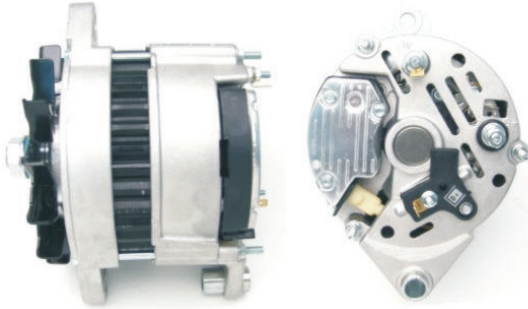

NEW

ALTERNATORS

NEW

FOR

FIAT - IVECO - LAVERDA - SAME DEUTZ-FAHR

LEA0589

W/OUT PULLEY

28V / 35A

LEA0590

Ø80mm PULLEY

CROSS REFERENCES

0120489412	BOSCH	IA0055	ISKRA
0120489612	BOSCH	IA0468	ISKRA
0120489793	BOSCH	LRA00839	LUCAS A.M.
0120489794	BOSCH	LRB00300	LUCAS A.M.
0986031340	BOSCH	63306000	M.MARELLI
DRA1340	DELCO REMY	63306020	M.MARELLI
4715786	FIAT	63306050	M.MARELLI
4717871	FIAT	63306060	M.MARELLI
4721890	FIAT	63306070	M.MARELLI
4722724	FIAT	63306079	M.MARELLI
4738563	FIAT	63306089	M.MARELLI
4738569	FIAT	63306301	M.MARELLI
4738570	FIAT	63306350	M.MARELLI
4738571	FIAT	63306360	M.MARELLI
4738772	FIAT	63306370	M.MARELLI
4738775	FIAT	63306379	M.MARELLI
4786913	FIAT	63306389	M.MARELLI
4808519	FIAT	63308360	M.MARELLI
4808526	FIAT	63320025	M.MARELLI
4808528	FIAT	63321046	M.MARELLI
77050550	FIAT	63321047	M.MARELLI
88206020	FIAT	63321048	M.MARELLI
98417208	FIAT	63321049	M.MARELLI
98417209	FIAT	63321050	M.MARELLI
8EL725640-001	HELLA	860141	PRESTOLITE
8EL737647-001	HELLA	436416	VALEO
CA14481R	HELLA	9AL3955G	VALEO
CA2121R	HELLA	9AR3952G	VALEO
11.201.055	ISKRA	9AR6032	VALEO
11.201.468	ISKRA	9AR6035	VALEO
AAK1110	ISKRA	SG9MA239	VALEO
AAK3564	ISKRA		