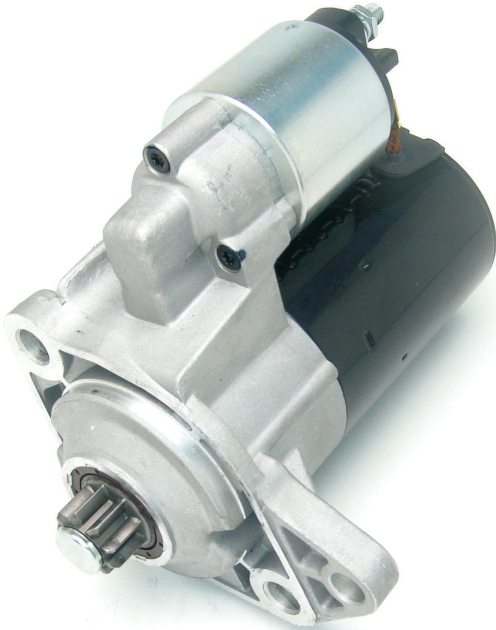

NEW

STARTER MOTOR

NEW

FOR

AUDI - FORD - SEAT - SKODA - VW

LES0264

12V / 1.1kW

CCW - 9T

CROSS REFERENCES

0001121006	BOSCH	CS1062	HELLA	020911023FX	VAG
0001121007	BOSCH	CS1343	HELLA	020911023H	VAG
0001121028	BOSCH	11.131.054	ISKRA	020911023S	VAG
0986017830	BOSCH	AZE2623	ISKRA	020911023SX	VAG
0986019890	BOSCH	IS1040	ISKRA	020911023T	VAG
DRS7830	DELCO REMY	LRS01670	LUCAS A.M.	020911023TX	VAG
DRS9890	DELCO REMY	LRT00177	LUCAS A.M.	190396	VALEO
1072156	FORD	063521210280	MAGNETI MARELLI	438138	VALEO
95VW-11000-BC	FORD	MSN2099	MAGNETI MARELLI	458385	VALEO
8EA737406-001	HELLA	20510177	PRESTOLITE	D7ES1	VALEO
8EA738254-001	HELLA	020911023F	VAG	D7ES5	VALEO