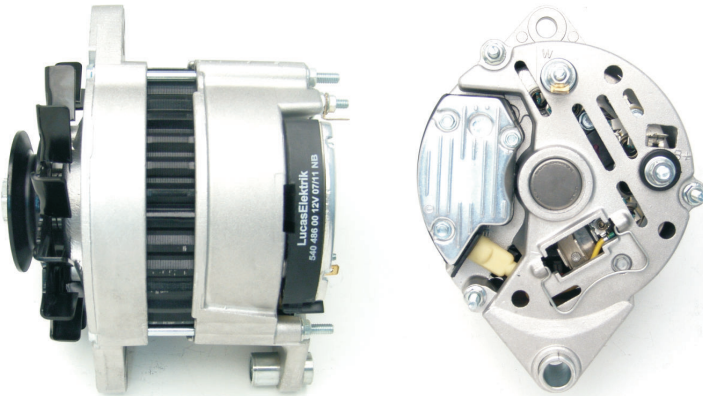

NEW

ALTERNATORS

NEW

FOR

ALFA ROMEO - FERRARI - FIAT - LANCIA

LEA0599 - 14V / 65A

**LEA0600 - 14V / 65A
WITH EUROPEAN PLUG**

CROSS REFERENCES

0120488195	BOSCH
0120489135	BOSCH
0120489147	BOSCH
0986033890	BOSCH
0986036750	BOSCH
DRA0980	DELCO REMY
DRA3354	DELCO REMY
8EL725718-001	HELLA
8EL725755-001	HELLA
8EL737619-001	HELLA
CA1435IR	HELLA
CA316IR	HELLA
CA351IR	HELLA
11.201.071	ISKRA
11.201.112	ISKRA
11.201.591	ISKRA
AAK1117	ISKRA
AAK1135	ISKRA
AAK4536	ISKRA
IA0071	ISKRA
IA0112	ISKRA
IA0591	ISKRA
LRA02580	LUCAS A.M.
63321011010	MAGNETI MARELLI
63321062010	MAGNETI MARELLI
63321112010	MAGNETI MARELLI
63321152010	MAGNETI MARELLI
MAN298	MAGNETI MARELLI
MAN327	MAGNETI MARELLI
MAN349	MAGNETI MARELLI
MAN379	MAGNETI MARELLI
436111	VALEO
436112	VALEO
514014	VALEO
2541233	VALEO
A13E23	VALEO