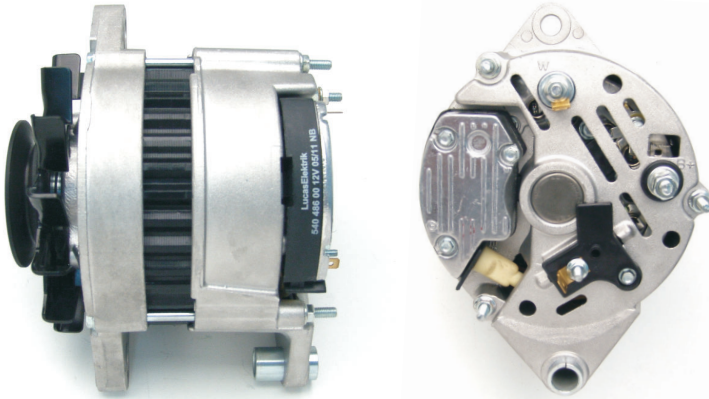

NEW

ALTERNATORS

NEW

FOR

ALFA ROMEO - FERRARI - FIAT - LANCIA

LEA0599 - 14V / 65A

**LEA0600 - 14V / 65A
WITH EUROPEAN PLUG**

CROSS REFERENCES

0120488195	BOSCH
0120489135	BOSCH
0120489147	BOSCH
0986033890	BOSCH
0986036750	BOSCH
DRA0980	DELCO REMY
DRA3354	DELCO REMY
8EL725718-001	HELLA
8EL725755-001	HELLA
8EL737619-001	HELLA
CA1435IR	HELLA
CA316IR	HELLA
CA351IR	HELLA
11.201.071	ISKRA
11.201.112	ISKRA
11.201.591	ISKRA
AAK1117	ISKRA
AAK1135	ISKRA
AAK4536	ISKRA
IA0071	ISKRA
IA0112	ISKRA
IA0591	ISKRA
LRA02580	LUCAS A.M.
63321011010	MAGNETI MARELLI
63321062010	MAGNETI MARELLI
63321112010	MAGNETI MARELLI
63321152010	MAGNETI MARELLI
MAN298	MAGNETI MARELLI
MAN327	MAGNETI MARELLI
MAN349	MAGNETI MARELLI
MAN379	MAGNETI MARELLI
436111	VALEO
436112	VALEO
514014	VALEO
2541233	VALEO
A13E23	VALEO