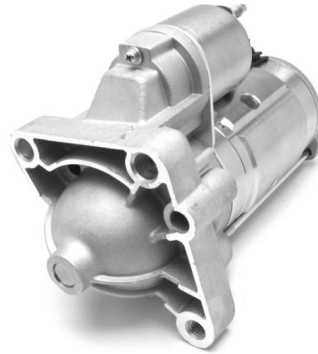

**LEA0652**  
**28V / 50A**

Used On: Isuzu 4HF1, 4HG1 & 4HJ1 Engines  
Replaces: Hitachi LR250-510C  
Isuzu 8971701631

**LEA0659**  
**14V / 90A**

Used On: Hyundai i30 2.0 Engines 2007-12  
Replaces: Valeo 2655635  
Hyundai 37300-23650

**LEA0673**  
**14V / 110A**

Used On: Renault Clio, Kangoo, Megane I & Scenic I  
1.9 Diesel 1997-05  
Replaces: Valeo A13V1195  
Renault 7711134267

**LEA0674**  
**14V / 90A**

Used On: Mercedes A Serie & Vaneo 1.4, 1.6 & 2.0  
Replaces: Valeo A13V1178, A13V1237, SG9B037  
Mercedes 010-154-38-02, 011-154-35-02, 012-154-45-02

**LEA0675**  
**14V / 90A**

Used On: Citroen Berlingo 1.4 & 1.6 2000->, C5 1.8 & 2.0  
2001-04, Xsara 1.6, 1.8 & 2.0 2000->  
Replaces: Valeo SG10B022  
PSA 5705.5V, 5705 7E (P), 5705 7F (C)

All non - Lucas Elektrik A.Ş. numbers and names are for reference only.

For further inquiries: e-mail:marketing@lucaselektrik.com Fax:+90 264 276 8771

[www.lucaselektrik.com](http://www.lucaselektrik.com)

**LES0305**  
**12V / 1.4kW**

CW / 10 Teeth  
Used On: Ford Tourneo Connect & Transit Connect  
1.8 TDCi 2002->  
Replaces: Ford 2T14-11000-AA, -BA, -BB