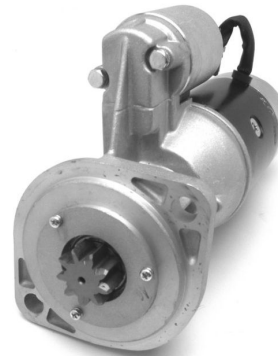

**LEA0652**  
**28V / 50A**

Used On: Isuzu 4HF1, 4HG1 & 4HJ1 Engines  
Replaces: Hitachi LR250-510C  
Isuzu 8971701631

**LEA0659**  
**14V / 90A**

Used On: Hyundai i30 2.0 Engines 2007-12  
Replaces: Valeo 2655635  
Hyundai 37300-23650

**LES0308**  
**12V / 1.8kW**

CW / 9 Teeth  
Used On: Audi A4 & A6 1.9Tdi 2000-04  
VW Passat 1.9Tdi 2000-05  
Replaces: Bosch 0-001-124-020, -021  
VAG 068-911-024H

**LES0310**  
**12V / 1.9kW**

CW / 10 Teeth  
Used On: Opel Astra H, Signum, Vectra & Zafira  
1.9CDTi 2004->, Insigna 2.0CDTi 2008->  
Replaces: Mitsubishi M1T30071  
Opel 55353857

**LES0311**  
**12V / 1.8kW**

CCW / 9 Teeth  
Used On: Skoda & VW 1.9 Diesel 1996-01  
Replaces: Bosch 0-001-124-013, -014  
VAG 6U0-911-023A

**LES0322**  
**12V / 2.0kW**

CW / 9 Teeth  
Used On: Isuzu Campo & Trooper 2.2 Diesel 1983-90  
Replaces: Hitachi S13-82, -82A, -82B  
Isuzu 8941364000, 8941364001, 8944532120