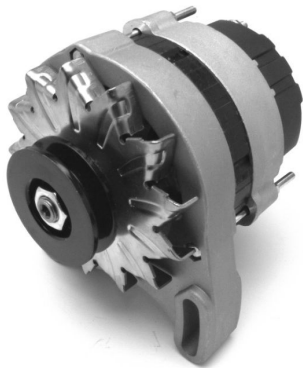

Used On: Autobianchi Y10 1.0 & 1.1 1985-95
Replaces: M.Marelli 63320034, 63321067, MAN300
Fiat 46231660, 7565832