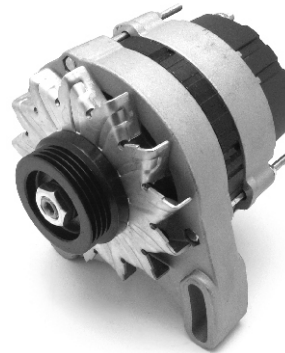

LEA0654
14V / 125A

Used On: Ford Mondeo III 1.8, 2.0 & 2.2
Engines 2000-07
Replaces: Ford 1S7T10300BA, -BB,- BC
M. Marelli 63380005, -06

LEA0676
14V / 65A

Used On: Fiat Panda 1.0, 1.1 1991-04 &
Seicento 1.1 1994-10
Replaces: M. Marelli 63320040, -21082, -21173
Fiat 46231658, -59, 7636428, 7636431, 7713141

LEA0677
14V / 75A

Used On: Nissan Kubistar 1.2 2003->>
Replaces: Valeo SG7S012, SG7S070
Nissan 23100-00Q1C, -00Q1D, -00Q1J, -00QA0

LEA0678
14V / 120A

Used On: Opel Astra, Signum, Vectra, Speedster, Zafira
2.0 & 2.2 Engines 2000->>
Replaces: Bosch 0-124-425-004, -053
Opel 13129850, 93176035, 93190828, Saab 12762730

LEA0679
14V / 105A

Used On: Ford Transit 2.0 TD & TDCi
Engines 2001-06
Replaces: Bosch 0-124-415-016, -030
Ford 1C1T10300-AB, -AD, -AE, -AF

LEA0685
14V / 90A

Used On: Fiat 500, Idea, Panda, Punto, Stilo 1.2 & 1.4
Replaces: M. Marelli 63321765, -21775, -77013
Fiat 46554404, 46748357, 51709131, 51714791