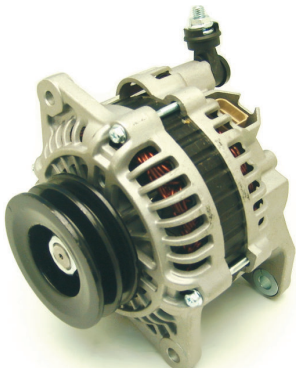

LEA0746
14V / 115A

Used on: New Holland Ford Diesel 8010, 8160 1996-1999
New Holland Ford Diesel 8360 & 8560 1996-1999
Replaces: Magneti Marelli 63321347
Ford New Holland 82010243 82001259, -2329, -3307

LEA0748
14V / 70A

Used on: Massey Ferguson 3050, -60, -70 D 1987-1993
Massey Ferguson MF3055, 3065, 3075, 6140 &
6150 D Perkins 1994-1997
Replaces: Valeo (Paris Rhone) A13N275
Massey Ferguson 3618907M1

LEA0751
14V / 180A

Used on: Mercedes-Benz C230, C280, C300 2007->>
Mercedes-Benz CLK 500 2006-2010
Mercedes-Benz CLS 350 2009-2010
Mercedes-Benz E230, E280, E350, E500 2006-2010
Mercedes-Benz S280 S300, S350, S450, S500 2005->>
Replaces: Bosch 0-121-715-006, 014, -114
Mercedes-Benz 013-154-35-02 & 272-154-08-02

LEA0752
14V / 180A

Used On: Mercedes-Benz CLS320 3.0 CDi 2005-2010
Mercedes-Benz CLS350 3.0 CDi 2009-2010
Mercedes-Benz E280, E320 3.0 CDi 2005-2008
Mercedes-Benz E280T, E320T 3.0 CDi 2005-2009
Mercedes-Benz E300 3.0 2007-2008
Replaces: Bosch 0-121-715-011, -015, -115
Mercedes-Benz 013-154-64-02, -70-02