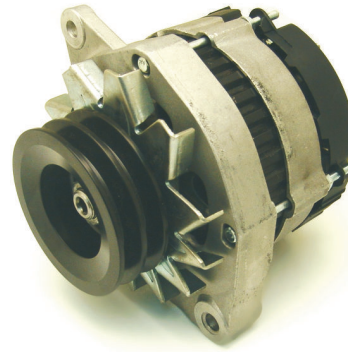

LEA0746
14V / 115A

Used on: New Holland Ford Diesel 8010, 8160 1996-1999
New Holland Ford Diesel 8360 & 8560 1996-1999
Replaces: Magneti Marelli 63321347
Ford New Holland 82010243 82001259, -2329, -3307

LEA0748
14V / 70A

Used on: Massey Ferguson 3050, -60, -70 D 1987-1993
Massey Ferguson MF3055, 3065, 3075, 6140 &
6150 D Perkins 1994-1997
Replaces: Valeo (Paris Rhone) A13N275
Massey Ferguson 3618907M1

LEA0751
14V / 180A

Used on: Mercedes-Benz C230, C280, C300 2007->>
Mercedes-Benz CLK 500 2006-2010
Mercedes-Benz CLS 350 2009-2010
Mercedes-Benz E230, E280, E350, E500 2006-2010
Mercedes-Benz S280 S300, S350, S450, S500 2005->>
Replaces: Bosch 0-121-715-006, 014, -114
Mercedes-Benz 013-154-35-02 & 272-154-08-02

LEA0752
14V / 180A

Used On: Mercedes-Benz CLS320 3.0 CDi 2005-2010
Mercedes-Benz CLS350 3.0 CDi 2009-2010
Mercedes-Benz E280, E320 3.0 CDi 2005-2008
Mercedes-Benz E280T, E320T 3.0 CDi 2005-2009
Mercedes-Benz E300 3.0 2007-2008
Replaces: Bosch 0-121-715-011, -015, -115
Mercedes-Benz 013-154-64-02, -70-02