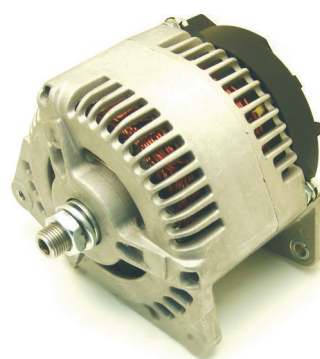

LEA0764
14V / 90A

LEA0765
28V / 75A

Used on: Caterpillar M322C 3056E 2005-2009
Replaces: Magneti Marelli 63377466 & MAN7466
Caterpillar 2253147

All non - Lucas Elektrik A.Ş. numbers and names are for reference only.

For further inquiries: e-mail:marketing@lucaselektrik.com Fax:+90 264 276 8771

www.lucaselektrik.com