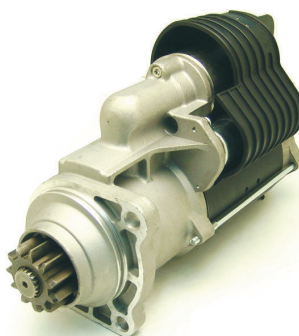

LEA0760
14V / 110A

Used on: Subaru Legacy IV 2.5 2003->>
Subaru Outback 2.5 2006-2009
Replaces: Mitsubishi A3TG2391 & A3TG2391ZC
Subaru 23700-AA55A

LEA0771
14V / 140A

Used on: Saab 9-3 (YS3F) 2.2 TiD 2002-2015
Replaces: Bosch 0-124- 525-015
Saab 12-785-605

LES0405
12V / 2.2kW

CW / 9 Theeth
Used on: Chrysler Grand Voyager IV 2.8 CRD 2004-2008
Chrysler Grand Voyager V 2.8 CRD 2007->>
Replaces: Mitsubishi M2T88971 & M2T88971ZC
Chrysler 04868860AA

LES0406
12V / 2.2kW

CW / 11 Theeth
Used on: Nissan Cabstar 28.11 TD 2006->>
Nissan Navara 2.5 DCI 2005->>
Nissan Pathfinder 2.5 DCI 2006->>
Replaces: Mitsubishi M8T76071 & M8T76072
Nissan 23300-EB300, -EB30A, -EB30B

LES0407
12V / 3.0kW

CW / 11 Theeth
Used on: John Deere 6510, 6610 2000-2002
John Deere 6520, 6620, 6820, 6920 2001-2006
Replaces: Bosch 0-001- 230 -002
John Deere RE503226 & RE504807

LES0408
24V / 5.5kW

CW / 11 Theeth
Used on: Scania & Weichai Various Applications
Replaces: Bosch 0-001-241-008 & 0-001-261-016
Weichai Power 612600090293