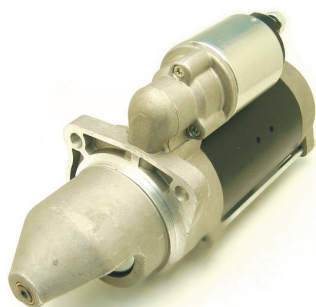

LEA0760
14V / 110A

Used on: Subaru Legacy IV 2.5 2003->>
Subaru Outback 2.5 2006-2009
Replaces: Mitsubishi A3TG2391 & A3TG2391ZC
Subaru 23700-AA55A

LEA0771
14V / 140A

Used on: Saab 9-3 (YS3F) 2.2 TiD 2002-2015
Replaces: Bosch 0-124- 525-015
Saab 12-785-605

LES0405
12V / 2.2kW

CW / 9 Theeth
Used on: Chrysler Grand Voyager IV 2.8 CRD 2004-2008
Chrysler Grand Voyager V 2.8 CRD 2007->>
Replaces: Mitsubishi M2T88971 & M2T88971ZC
Chrysler 04868860AA

LES0406
12V / 2.2kW

CW / 11 Theeth
Used on: Nissan Cabstar 28.11 TD 2006->>
Nissan Navara 2.5 DCI 2005->>
Nissan Pathfinder 2.5 DCI 2006->>
Replaces: Mitsubishi M8T76071 & M8T76072
Nissan 23300-EB300, -EB30A, -EB30B

LES0407
12V / 3.0kW

CW / 11 Theeth
Used on: John Deere 6510, 6610 2000-2002
John Deere 6520, 6620, 6820, 6920 2001-2006
Replaces: Bosch 0-001- 230 -002
John Deere RE503226 & RE504807

LES0408
24V / 5.5kW

CW / 11 Theeth
Used on: Scania & Weichai Various Applications
Replaces: Bosch 0-001-241-008 & 0-001-261-016
Weichai Power 612600090293