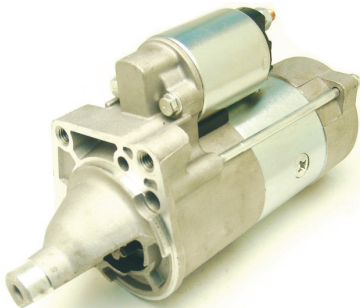

LEA0760
14V / 110A

Used on: Subaru Legacy IV 2.5 2003->>
Subaru Outback 2.5 2006-2009
Replaces: Mitsubishi A3TG2391 & A3TG2391ZC
Subaru 23700-AA55A

LEA0771
14V / 140A

Used on: Saab 9-3 (YS3F) 2.2 TiD 2002-2015
Replaces: Bosch 0-124- 525-015
Saab 12-785-605

LES0405
12V / 2.2kW

CW / 9 Theeth
Used on: Chrysler Grand Voyager IV 2.8 CRD 2004-2008
Chrysler Grand Voyager V 2.8 CRD 2007->>
Replaces: Mitsubishi M2T88971 & M2T88971ZC
Chrysler 04868860AA

LES0406
12V / 2.2kW

CW / 11 Theeth
Used on: Nissan Cabstar 28.11 TD 2006->>
Nissan Navara 2.5 DCI 2005->>
Nissan Pathfinder 2.5 DCI 2006->>
Replaces: Mitsubishi M8T76071 & M8T76072
Nissan 23300-EB300, -EB30A, -EB30B

LES0407
12V / 3.0kW

CW / 11 Theeth
Used on: John Deere 6510, 6610 2000-2002
John Deere 6520, 6620, 6820, 6920 2001-2006
Replaces: Bosch 0-001- 230 -002
John Deere RE503226 & RE504807

LES0408
24V / 5.5kW

CW / 11 Theeth
Used on: Scania & Weichai Various Applications
Replaces: Bosch 0-001-241-008 & 0-001-261-016
Weichai Power 612600090293