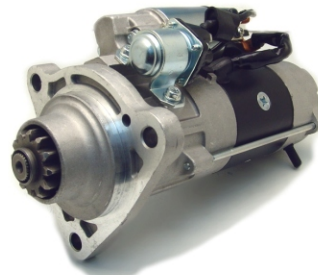

LES0466

24V / 5.5kW

CW / 12 Theeth
Replaces:
MITSUBISHI M009T61671
IVECO 504042667
42498715
504042667

Used on:

IVECO Stralis 190 Series 2006->>
IVECO Stralis 260 & 440 Series 2002->>
IVECO Euro Trakker 190, 260, 340, 380, 400, 410, 440 2004->>
IVECO Euro Trakker 720, 2006->>
IVECO EuroTech MP 190, MP 260, MP 440 1999->>
IVECO FIAT Euro Star LD 206 E 48, E 39 1993-2002
IVECO FIAT Euro Star LD 440 E 39, E 43 1999->>