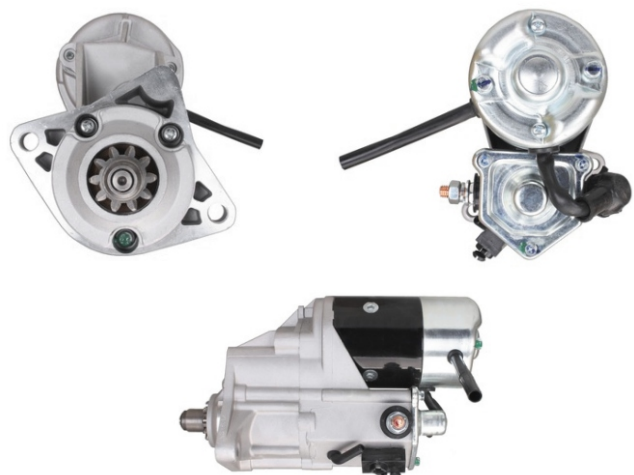

NEW STARTER MOTORS

Replacing DENSO

LES0734 12V / 1.4kW
Replacing: 128000-0710

LES0735 12V / 1.5kW
Replacing: 228000-0250

LES0736 12V / 1.2kW
Replacing: 128000-8480

LES0737 12V / 2.7kW
Replacing: 428000-1690