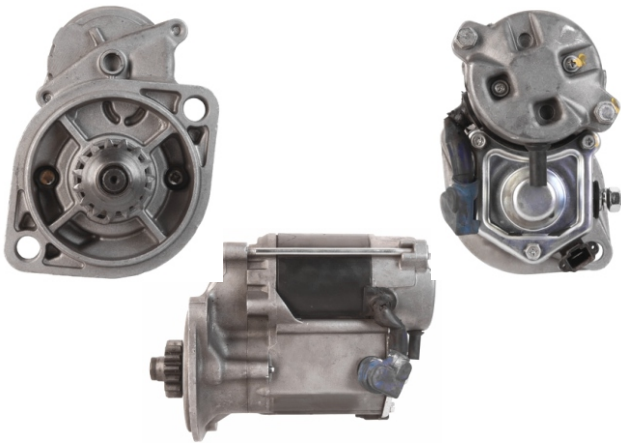

NEW STARTER MOTORS

Replacing DENSO

LES0734 12V / 1.4kW
Replacing: 128000-0710

LES0735 12V / 1.5kW
Replacing: 228000-0250

LES0736 12V / 1.2kW
Replacing: 128000-8480

LES0737 12V / 2.7kW
Replacing: 428000-1690